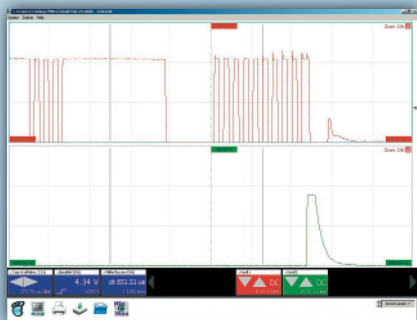

ČTENÍ A MAZÁNÍ CHYBOVÝCH KÓDŮ

ZOBRAZENÍ MĚŘENÝCH PARAMETRŮ

NASTAVENÍ SERVISNÍCH INTERVALŮ

TEST AKČNÍCH ČLENŮ

SNADNÉ OVLÁDÁNÍ

PŘÍMÝ SERVIS

TS Pro

čtyři
plnohodnotné
přístroje
v jednom

Spojuje výhody kompaktního přenosného přístroje pro snadné a rychlé použití v terénu a komfortní diagnostiky přes PC.

Diagnostická sada obsahuje přístroj TSPro, který je již nakonfigurovan dle přání zákazníka, potřebné propojovací kabely, CD-ROM s diagnostickými programy pro PC a transportní kufřík.

TSPro je kompaktní zařízení s grafickým displejem a jednoduchou klávesnicí, je navržen tak, aby vyhovoval všem požadavkům moderního diagnostického přístroje. Umožňuje jak sériovou tak i paralelní diagnostiku automobilů. Disponuje rozsáhlým softwarem pro diagnostiku řídicích jednotek automobilů mnoha značek.

Paralelní diagnostika

TSPro umožňuje sledování a kontrolu všech elektrických signálů automobilu. Dva kanály zobrazené na displeji přístroje lze připojením TS Pro k osobnímu počítači rozšířit na čtyři plnohodnotné kanály s vysokým rozlišením.