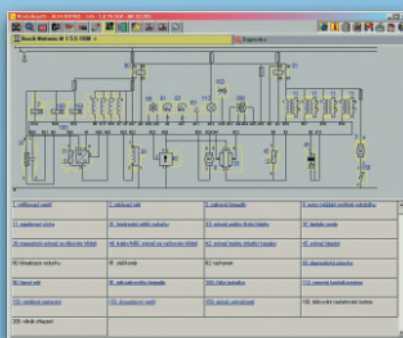

TSPro je kompaktní zařízení s grafickým displejem a jednoduchou klávesnicí, je navržen tak, aby vyhovoval všem požadavkům moderního diagnostického přístroje. Umožňuje jak sériovou tak i paralelní diagnostiku automobilů. Disponuje rozsáhlým softwarem pro diagnostiku řídicích jednotek automobilů mnoha značek.

Paralelní diagnostika

TSPro umožňuje sledování a kontrolu všech elektrických signálů automobilu. Dva kanály zobrazené na displeji přístroje lze připojením TS Pro k osobnímu počítači rozšířit na čtyři plnohodnotné kanály s vysokým rozlišením.

Sériová diagnostika

Díky jednoduchému a přehlednému menu umožňuje obsluhu rychlé navázání spojení s řídicí jednotkou a provedení příslušného testu.

Rozsáhlý software jak pro sériovou tak paralelní diagnostiku, bohaté příslušenství propojovacích kabelů, měřících hrotů a sond dělá z přístroje ideálního pomocníka při odhalování závad v elektronických systémech vozidla.

K přístroji lze objednat servisní dokumentaci většiny modelů automobilů jak v elektronické tak tištěné podobě.

- Sériová diagnostika vozidel od r.v. 1990
- EOBD/OBDII Scantool
- Podporuje standardy E-OBD, OBD-II, CAN, ISO, SAE
- Rozsáhlá databáze osobních i nákladních automobilů
- 4-kanálový osciloskop
- kompaktní design
- Informační i diagnostický software v PC i v TS Pro
- Snadná jazyková lokalizace
- Moderní řešení
- Snadná aktualizace pomocí CD nebo přes Internet
- Tisk protokolů a dat