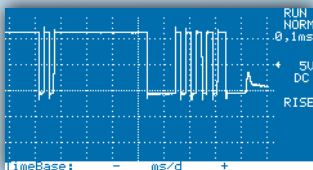

Diagnostika řídicích jednotek automobilů E-OBD, OBD-II, CAN, ISO, SAE osciloskopická měření (4kanálový osciloskop)

TS Pro - univerzální přístroj pro seriovou i paralelní diagnostiku zážehových a vznětových motorů, ABS/EDS, airbagů, přístrojové desky a mnoha dalších.

ČTENÍ A MAZÁNÍ CHYBOVÝCH KÓDŮ

ZOBRAZENÍ MĚŘENÝCH PARAMETRŮ

NASTAVENÍ SERVISNÍCH INTERVALŮ

TEST AKČNÍCH ČLENŮ

SNADNÉ OVLÁDÁNÍ

PŘÍMÝ SERVIS

TS Pro

čtyři
plnohodnotné
přístroje
v jednom

Spojuje výhody kompaktního přenosného přístroje pro snadné a rychlé použití v terénu a komfortní diagnostiky přes PC.

Diagnostická sada obsahuje přístroj TSPro, který je již nakonfigurovan dle přání zákazníka, potřebné propojovací kabely, CD-ROM s diagnostickými programy pro PC a transportní kufřík.

Paralelní diagnostika

TSPro umožňuje sledování a kontrolu všech elektrických signálů automobilu. Dva kanály zobrazené na displeji přístroje lze připojením TS Pro k osobnímu počítači rozšířit na čtyři plnohodnotné kanály s vysokým rozlišením.