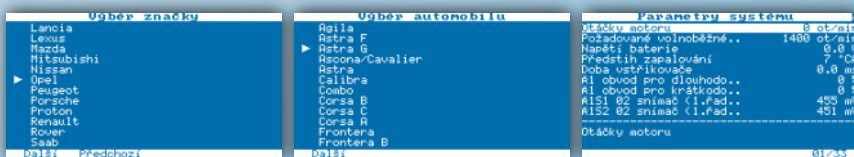

Sériová diagnostika

Díky jednoduchému a přehlednému menu umožňuje obsluhu rychlé navázání spojení s řídicí jednotkou a provedení příslušného testu.