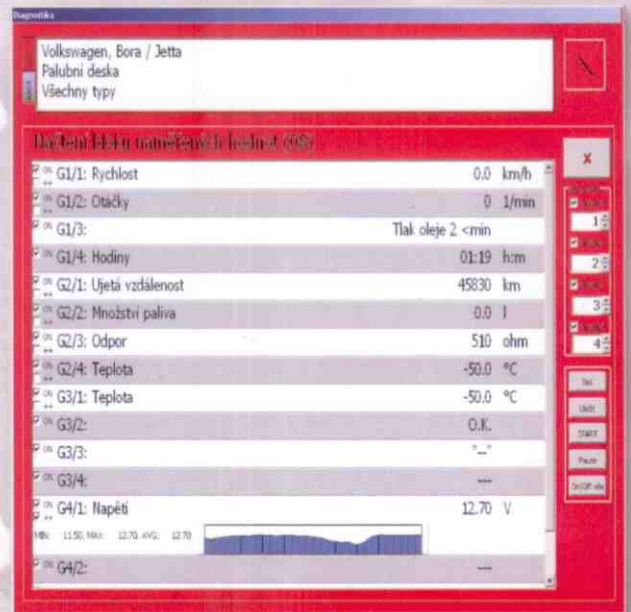

## Diagnostika řídicích jednotek automobilů, E-OBDD, OBD-II, CAN, ISO, SAE

V moderní době, ve světě počítačů a notebooků je OBD Troodon ideální partner pro profesionální autoservis ale i pro soukromé využití. Tento komunikační modul otevírá možnosti plné sériové diagnostiky vozidla, všech řídicích jednotek a funkcí, které lze očekávat. Rozsáhlá a hluboká diagnostika spolu s kvalitním interfacem a propracovaným softwarem pro PC vám nabízí to pravé.

Interface podporuje připojení osobního počítače, Notebooku či Tabletů pomocí kabelu, WiFi či Bluetooth, indikuje pomocí LED stavu spojení s vozidlem i s PC. Interface může pracovat i samostatně pro nahrávání dat za jízdy pro zpětné vyhledávání závad vozidla.

### Základní charakteristika:

- MultiZnačková diagnostika vozidel
- Podporuje standardy E-OBDD, OBD-II, CAN, ISO, SAE
- Rozsáhlá databáze osobních i nákladních automobilů
- Čtení a mazání chybových kódů
- Měření parametrů, Akční členy
- Konfigurace, Imobilizéry
- Reset servisu, čištění FAP
- Připojení přes kabel, Wifi nebo Bluetooth
- Nahrávání dat za jízdy (samostatně)
- Diagnostický software v PC (Win XP, Win 7)
- Informační software Vivid WorkshopData / AutoData
- Moderní řešení
- Snadná aktualizace pomocí CD nebo přes Internet
- Tisk protokolů a archivace dat
- Kompletně česky